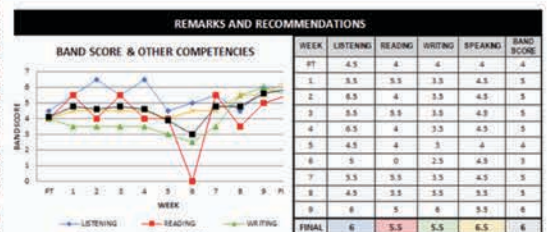

在 EV ACADEMY 考官方雅思考試 IDP IELTS

為了您的便利，我們學校每月舉辦3次IDP雅思官方考試。

2017年，EV ACADEMY在雅思保證課程中取得100%的成功