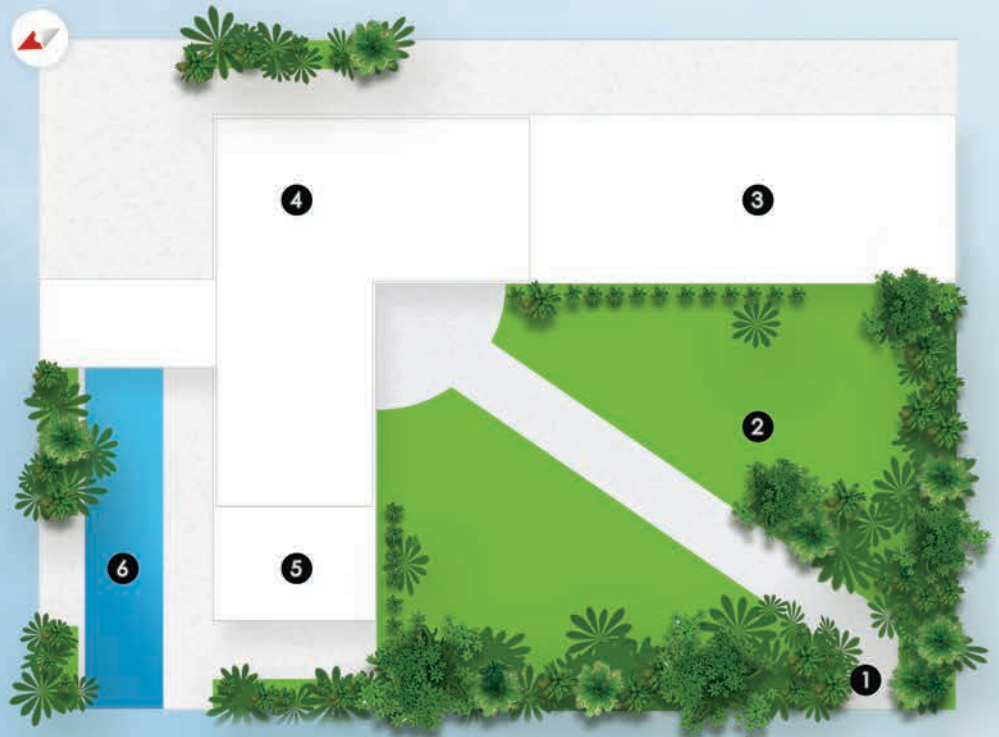

# 校園環境

進入學校大門後，穿過茂密的熱帶叢林：一大片綠色草皮，將您從喧囂的城市抽離...每當您往前一步，欣欣向榮綠意夾道為您揭開的是摩登高聳建築：歡迎來到 EV Academy!

校園佔地5,200平方米，分為五個部分：花園、教學區、學生宿舍、泳池及娛樂設施。所有的設施都在室內，方便您參與每一項設備。

花園是採用世界頂尖的建築師 Deena 的專業設計，也是全香格里拉度假村花園的設計師。

為了您的安全，EV Academy 新校區擁有高規格安全檢測：抗震8.0，此外，超過50台監控攝影機涵蓋每個角落，和全天候24小時警衛留守。

1. 入口 | 2. 熱帶花園 | 3. 教學區 | 4. 學生宿舍 | 5. 娛樂設施 | 6. 泳池

**EV**academy   
we teach English to the world

如何定義優質學習環境？  
簡單 | 優異 | 舒適

教學區與宿舍區連結，涵蓋了三層樓，這是專門為語言學院所設計的。寬敞的走廊，有一大面玻璃落地窗面向學校花園，也有許許多多舒適的角落穿梭在教室與教室間。

MTM